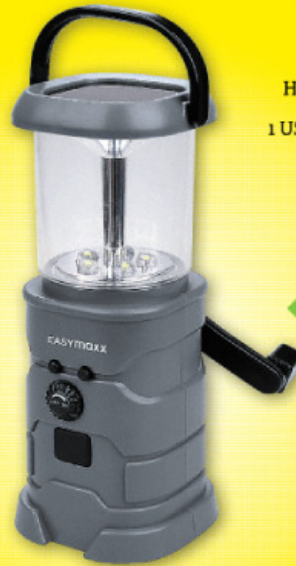

**Solar-Leuchte**  
Flexibles Aufladen mit integriertem Solarpanel, Handkurbeldynamo oder USB. Enthält 1 Akku-Lampe und 1 USB-Kabel. Ca. 18,5 x 7,5 x 7,8 cm. Mit beweglichem Griff zum Aufhängen und Einhängen. Inkl. FM-Radio und Lautsprecher.