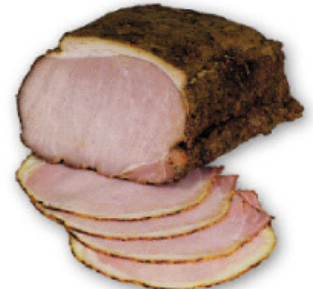

### Heidesülze mit Gurkenstückchen

nach Art einer  
Schweinskopfsülze,  
säuerlich-würzig  
100 g  
n. G.<sup>1</sup> = 1,69

**29% SPAREN**

**1.19**

~~1.69~~

### Knoblauch- oder Kornsalami

100 g  
n. G.<sup>1</sup> = 2,29

**30% SPAREN**

**1.59**

~~2.29~~

### Puten-Schnitte Art „Cordon bleu“ oder Wiener Art

100 g  
n. G.<sup>1</sup> = 1,89

**27% SPAREN**

**1.29**

~~1.79~~