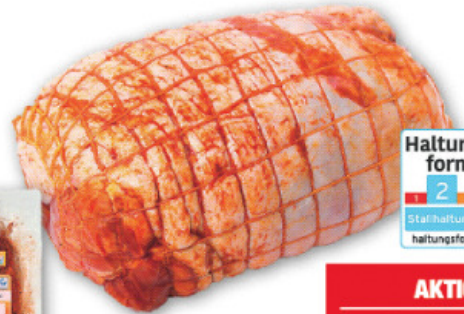

AKTION

6.66

Putenrollbraten
aus der Oberkeule,
Paprika, gewürzt, frisch
800 g SB-Packung
1 kg = 8,33