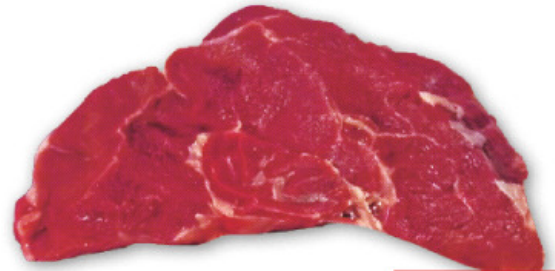

**0.77**

aus Franken

**Schweinebauch**  
ohne Knochen,  
natur  
100 g  
n. G.<sup>1</sup> = 1,11

AKTION

**1.19**

aus Franken

**Geschnetzeltes  
Gyros**  
vom Schwein  
100 g  
n. G.<sup>1</sup> = 1,79

16% SPAREN

**1.49**

~~1.79~~

**Deutscher Rinderbraten**  
aus dem Herzstück  
der hohen Rippe  
100 g  
n. G.<sup>1</sup> = 1,39

**28% SPAREN**

**0.99**

~~1.39~~

**Deutsche Rinderhüftsteaks**  
vom Jungbullen,  
natur  
100 g  
n. G.<sup>1</sup> = 2,59

**34% SPAREN**

**1.69**

~~2.59~~

**33% SPAREN**

**0.99**

~~1.49~~

**Deutsche Rinderwade**  
100 g  
n. G.<sup>1</sup> = 1,29

**Schweinerückenbraten**  
verschieden gefüllt,  
küchenfertig mariniert  
100 g  
n. G.<sup>1</sup> = 1,59