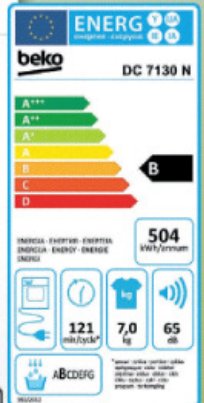

abnehmbarer
Staubbehälter,
einfach zu
entleeren

EDEKA zuhause Akku-Stielsauger „UVC-126735“

Lithium-Ionen-Akku (25,9 Volt).
Laufzeit: 40 Min.. Staubfüll-
kapazität: 800 ml. Dustsensor
passt die Saugleistung
automatisch an. Ausziehbares
Teleskopsaugrohr
von ca. 45 bis 69 cm.

HEPA-11-Filter
leicht abwaschbar

motor-
betriebene
Bodendüse
mit LED-Licht

praktische
Wand-
halterung

inkl.
Möbel- und
Fugendüse

mit LED-Licht
für komfortable
Reinigung an
dunklen Orten

AKTION
89.99

Rowenta

Bodenstaubsauger „RO2933EA Swift Power Parquet“

Hohe Saugleistung mit
langlebigem Motor. 750 Watt.
Aktionsradius: ca. 7,6 m.
2-in-1-Fugendüse mit
ausklappbarer Bürste
und Parkettdüse.

beutellos –
keine Folgekosten

38% SPAREN

79.99
UVP 129.99

EDEKA zuhause Akku-Handsauger „Y8325EL“

Zum Nass- und
Trockensaugen.
Laufzeit: 20 Min..
Staubkapazität: 180 ml.
Flüssigkeitskapazität: 40 ml.
7,4 Volt. Inkl. Nass-Saugdüse,
Bürstenaufsatz,
Fugendüse und
Wandhalterung.

HEPA-H13-Filter

AKTION
9.99

AEG

Staubsauger „AB31C1GG“

Edelstahl-Teleskoprohr.
Hygienefilter E12 –
ideal für Allergiker.
Aktionsradius: ca. 7,5 m.
Inkl. 2-in-1-Fugen-
und-Polsterdüse.

38% SPAREN

79.99
UVP 129.95

Tefal Dampfbügeleisen „FV 2838“

Automatische Dampfmengenregulierung:
ca. 40 g/Min.. Extra-Dampfstoß: ca. 180 g/Min..
Vertikaldampf. Tankfüllmenge: 270 ml.
Kabellänge: ca. 2 m.
2.400 Watt.

„XGlide“-
Keramikbügelsohle

50% SPAREN

29.99
UVP 59.99

beko

Kondenstrockner „DC 7130 N“

LED-Display inkl. Programmablaufanzeige.
Automatischer Knitterschutz.
B x H x T: ca. 59,5 x 84,6 x 56,8 cm.

Fassungsvermögen: ca. 7 kg

199 € SPAREN

269.99
UVP 469.-

Güde Aluminium Arbeitsplattform „GAAP760“