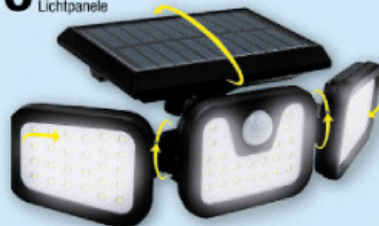

119 € SPAREN

179.99

UVP 299.-

Mit kraftvollem 2400 mAh Li-Ionen Akku für extra lange Betriebsdauer. Großes monokristallines Silikon Solarpanel sorgt für eine schnelle Ladung. Integrierter, sensibler Bewegungssensor – bis zu 7,5 Meter Reichweite. Inkl. Erdspeiß.

3 unabhängige multidirektionale Lichtpaneele