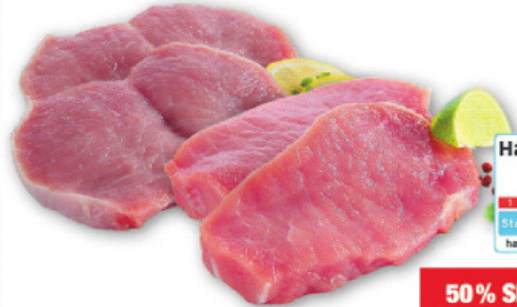

**1.49**

~~1.79~~

**Deutscher Rinderbraten**  
aus dem Herzstück  
der hohen Rippe  
100 g  
n. G.<sup>1</sup> = 1,39

**28% SPAREN**

**0.99**

~~1.39~~

**Deutsche Rinderhüftsteaks**  
vom Jungbullen,  
natur  
100 g  
n. G.<sup>1</sup> = 2,59

**34% SPAREN**

**1.69**

~~2.59~~

**33% SPAREN**

**0.99**

~~1.49~~

**Deutsche Rinderwade**  
100 g  
n. G.<sup>1</sup> = 1,29

**Schweinerückenbraten**  
verschieden gefüllt,  
küchenfertig mariniert  
100 g  
n. G.<sup>1</sup> = 1,59

**44% SPAREN**

**0.89**

~~1.59~~

**50% SPAREN**

**0.79**

~~1.59~~

**Schweinerückensteaks oder Schmetterlingsschnitzel**  
natur  
100 g  
n. G.<sup>1</sup> = 1,59

**Irische Rinderbacken**  
100 g  
n. G.<sup>1</sup> = 1,39