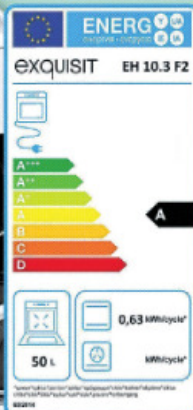

sodastream™

10€

Sofort-Rabatt*
an der Kasse erhalten!

9 812812 621509 >

AKTIONSZEITRAUM
23.09.2024 - 28.09.2024

Fuse Flaschen Doppelpack
2x1 Liter spülmaschinenfeste FUSE Flaschen.

48% SPAREN
12.99
UVP 24.99

TERRA™
Wassersprudler
Mit 1 Liter spülmaschinen-geeigneter Kunststoffflasche und Quick-Connect-CO₂-Zylinder Kohlendioxidzylinder für ca. 60 Liter gespudelt Wasser.

49% SPAREN
59.99
UVP 119.90

exquisit

Standherd
„EH10.3 F2“
B x H x T:
ca. 49,5 x 87 x 60 cm.

Kochfeld mit Deckel

Ober- und Unterhitze

119 € SPAREN
199.99
UVP 319.-

PKM

Gefrierschrank
„GS212NFEIX“

NoFrost-Technologie – nie wieder lästiges Abtauen. Edelstahl-Optik. Fast-Freeze-Funktion.
B x H x T: ca. 55,9 x 169,1 x 61,4 cm.

Fassungsvermögen:
ca. 194 Liter

489 € SPAREN
279.99
UVP 769.-

PKM

Kühl-/Gefrierkombination
„KG220DW“

LED-Beleuchtung. Nur 39 dB. Low-Frost.
B x H x T: ca. 49,5 x 144 x 47,4 cm.

Fassungsvermögen:
Kühlteil: ca. 109 Liter,
Gefrierteil: ca. 48 Liter

17% SPAREN
222.00
UVP 269.99

exquisit

Kühlschrank
„KS320-V-H-040E“

Geräumiger Vollraumkühlschrank. LED-Innenbeleuchtung.
B x H x T: ca. 55 x 142,5 x 57 cm.

Fassungsvermögen:
ca. 242 Liter

349 € SPAREN
249.99
UVP 599.-