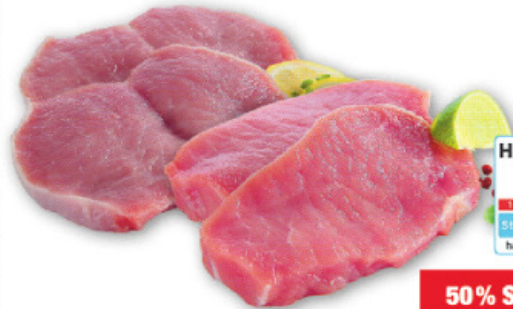

33% SPAREN

Deutsche Rinderwade
100 g
n. G.¹ = 1,29

0.99
~~1.49~~

Schweinerückenbraten
verschieden gefüllt,
küchenfertig mariniert
100 g
n. G.¹ = 1,59

44% SPAREN

0.89
~~1.59~~

Schweinerückensteaks oder Schmetterlingsschnitzel
natur
100 g
n. G.¹ = 1,59