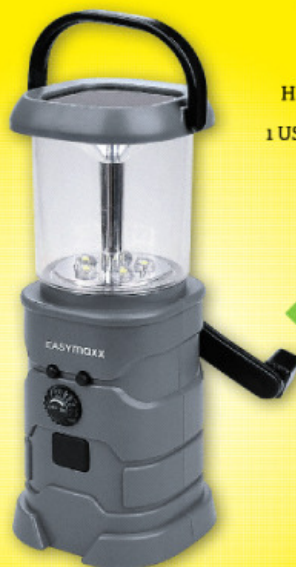

entspricht Einzelpreis von 1,00 €

6 Gläser

47% SPAREN

6.00

~~11.34~~

EASYmaxx

Solar-Leuchte

Flexibles Aufladen mit integriertem Solarpanel, Handkurbeldynamo oder USB. Enthält 1 Akku-Lampe und 1 USB-Kabel. Ca. 18,5 x 7,5 x 7,8 cm. Mit beweglichem Griff zum Aufhängen und Einhängen. Inkl. FM-Radio und Lautsprecher.