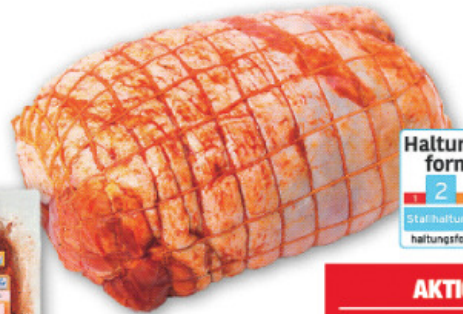

Schweinerücken
ohne Knochen
100 g
n. G.¹ = 1,49

53% SPAREN

0.69

~~1.49~~

Hähnchenschnitzel

hauchfein,
verschiedene Gewichte
z. B. 248 g SB-Packung
1 kg = 14,90

EINKAUFS-TIPP

3.69